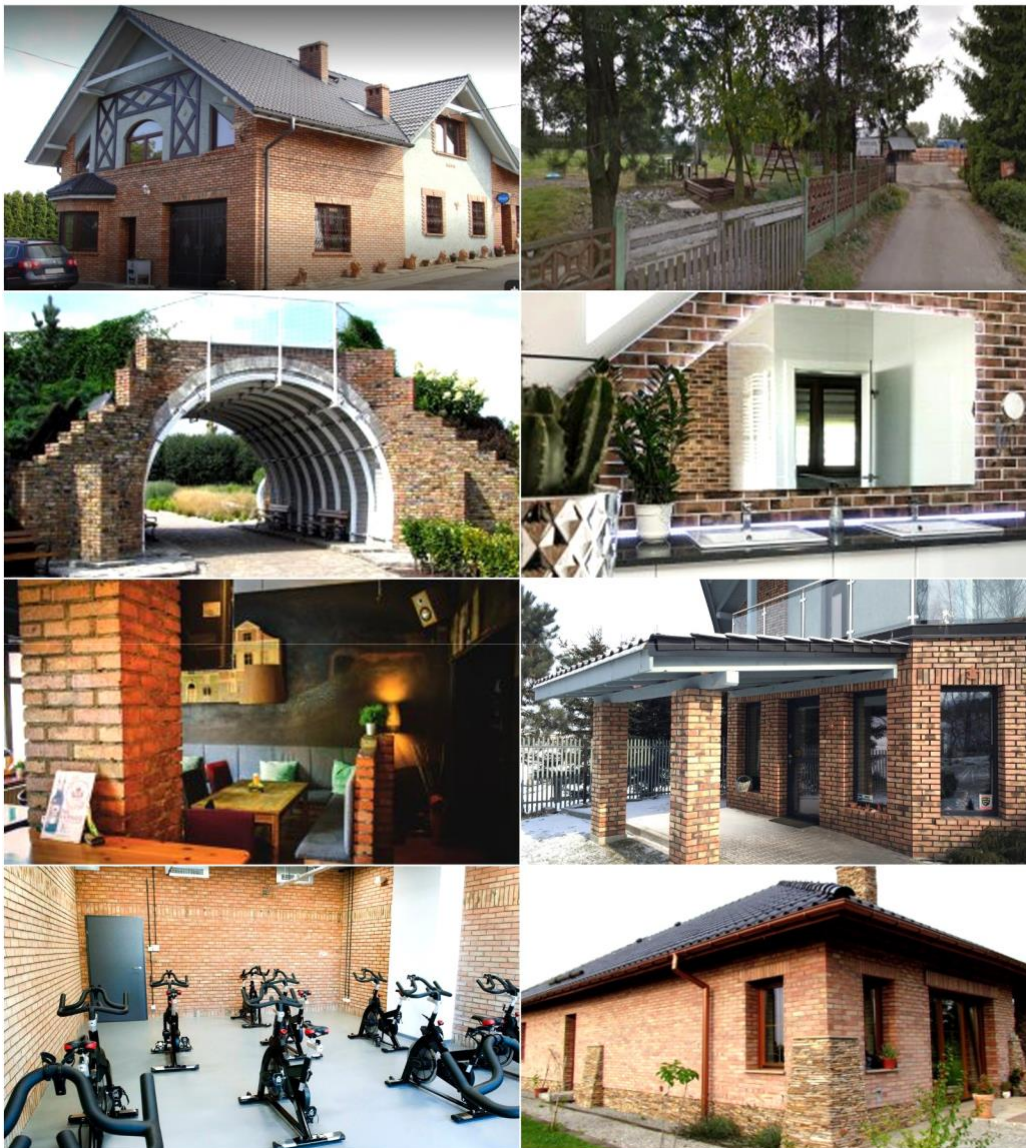

CEGIELNIA ŁĄKA

Zakład Ceramiki Budowlanej Cegielnia Łąka s.c.

ul. Szymonowicza 11, 43 – 241 Łąka k. Pszczyny,
tel. +48 32 210-57-70, kom. +48 602 191 605, kom. +48 602 497 269, cegielnia@cegielnialaka.pl,
www.cegielnialaka.pl